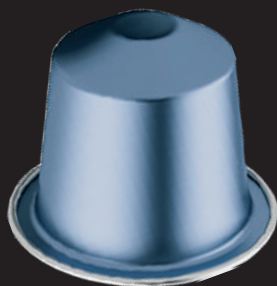

CABÚ

espresso coffee

TÚ ESPRESSO. YOUR ESPRESSO

Speciality Coffee Gourmet

DESCAFEINADO PRISTINO

Café Gourmet Pristino

Deliciosamente dulce y ligero, presenta los mismos aromas intensos y cuerpo redondo.

Los granos de puro Arábica seleccionado de América del Sur se tuestan ligeramente y por separado para subrayar sus características y revelan notas dulces de galleta y notas frescas y afrutadas.

Perfil Aromático: presenta aromas intensos con un cuerpo redondo, así como deliciosas notas dulces acarameladas y ligeramente afrutadas.

Cápsulas Aluminio Estuche 10 Uds.

10 Intensidad ☕ Ristretto 25ml ☕ Espresso 40ml ☑ Descafeinado

Sutil - Equilibrado

DESCAFEINADO PRISTINO

Dulce - De Sabor Redondo

Estuche 10 Uds.
Cápsulas Aluminio
12 Intensidad

Cabú Coffee
Carretera Toledo Ávila,
Km. 55, 45910 Escalona, Toledo
Tel: 925 780 136

www.cabucoffee.com